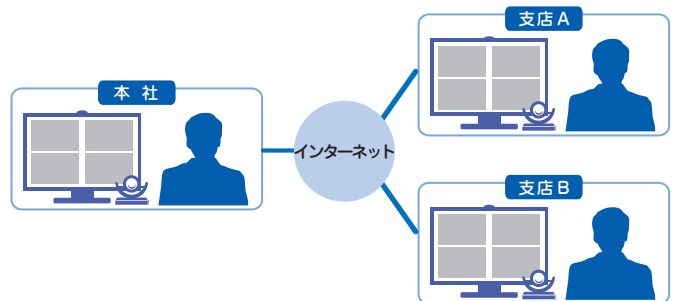

テレビ会議システム

VISUAL COMMUNICATION SYSTEM

体験デモ受付中!

ネットワークを経由させ、時間と場所を越えたリアルタイムコミュニケーションをご提供

低コストでリアルなコミュニケーション空間を構築

小規模な会議でも高いコストパフォーマンスを発揮します。日本全国の支店への企業研修など、大規模な社内会議も低コストで実現。工場や研究所などを交えた商品開発プロジェクトの定例会議にも活用できます。

直感的なインターフェイスによるシンプル操作

手軽なセットアップと直感的なユーザインターフェイスによる簡単操作を実現するリモコンで、画面ガイドを見ながらシンプルな操作が可能です。

複数拠点での会議をスムーズに実現

テレビ会議を導入すれば、大幅な出張経費の削減が可能になるだけでなく、移動時間もなくなります。距離を気にせず、相手の表情を見ながらの質の高いコミュニケーション環境を作ります。

PCデータ共有でハイレベルなテレビ会議

PCデータ送信機能を搭載し、話者とPCデータを同一画面に映し出すことができます。多地点間でデータを共有した会議が実現できますので、社内会議や研修・教育に最適です。

お申込み・お問合せ先

岩崎通信機株式会社(東証一部上場)グループ
株式会社 平和テクノシステム

首都圏事業部 〒162-0823 東京都新宿区神楽河岸1-1
セントラルプラザ6F
TEL:03-5913-9997(代) FAX:03-5913-9987