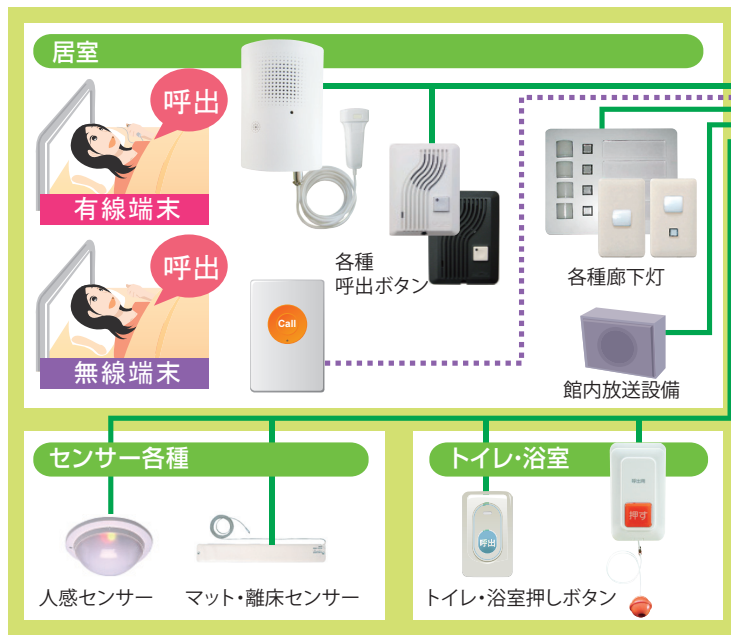

「Yui コール」なら大規模な発電設備は不要で、3~4時間の停電対策が可能。

●電話との連携

多機能表示器はそのまま固定電話として使えるので、外部との連携もスムーズ。

●PHS ラインナップ

小型多機能タイプや防水タイプの PHS をラインナップ。相互通話も可能です。

●離れた拠点を一体化 (内線化)

別の地域にある拠点や、公道をまたいだ別棟などを同一のシステムとして運用することができます。転送や内線を別棟のスタッフをワンタッチで呼び出し。距離を気にしない施設運用が可能です。

Yuiコールシステムイメージ

Yuiコールシステムはさまざまな機器との連携で用途に合わせたシステム構築が可能となります。

●呼出、表示、センサー通知 用途に合わせてさまざまな端末が接続できます。

●応答、スタッフ呼出 施設内各種端末で応答。

●安心・安全対策、通信機能 さまざまな機器、サービスを付加することができます。

入退室管理 入室・退室検知	電話関連システム 留守番電話装置 内線・外線通話録音装置	監視カメラ 監視カメラ	防災システム 防災システム	既存ナースコール 既存ナースコール	緊急地震速報連動 緊急地震速報連動	他拠点内線化 他拠点内線化
-------------------------	---	-----------------------	-------------------------	-----------------------------	-----------------------------	-------------------------